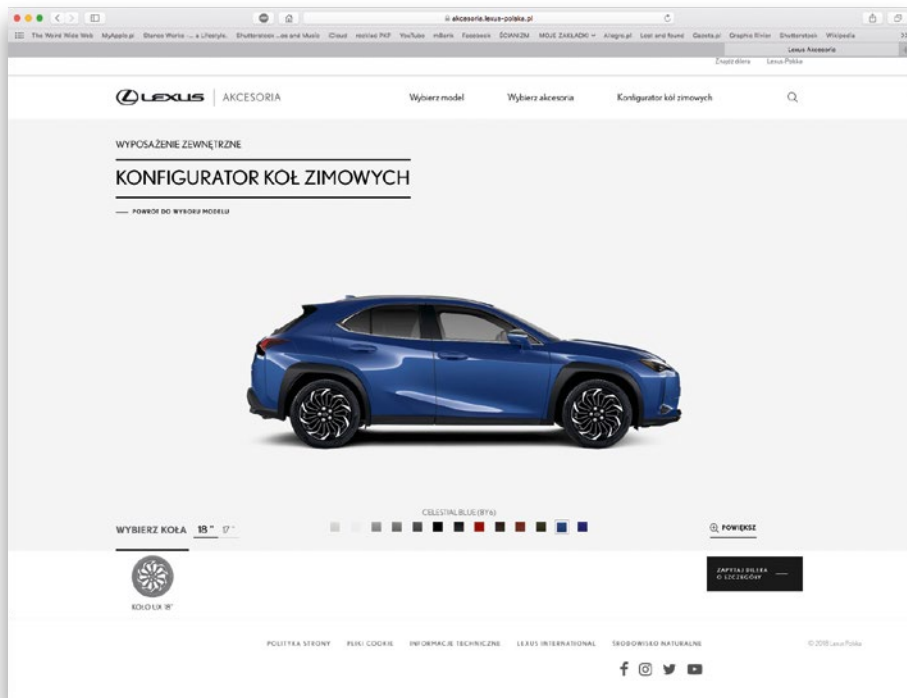

KONFIGURATOR KÓŁ ZIMOWYCH ONLINE