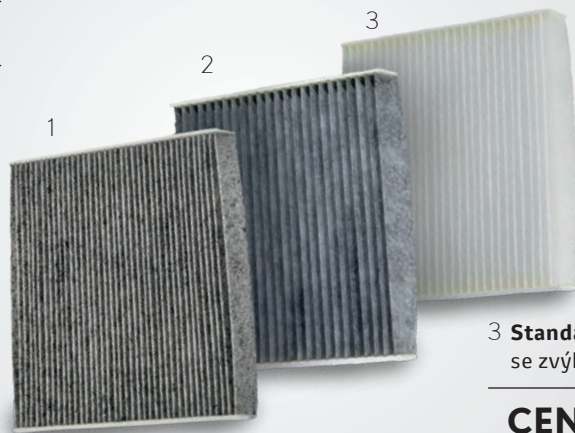

CENA OD 1 095* / 870 Kč

- 2 **Aktivní uhlíkový
pylový a prachový filtr**
se zvýhodněním

**CENA OD 943*
/ 750 Kč**

- 3 **Standardní pylový a prachový filtr**
se zvýhodněním

CENA OD 605* / 480 Kč

Pylové a prachové filtry zachycují nečistoty obsažené ve vzduchu, včetně prachu, sazí, olova, sulfátů a částic výfukových zplodin. Zbavují vzduch vstupující do interiéru prachu, alergenních pylů, zápachů a jiných nečistot.