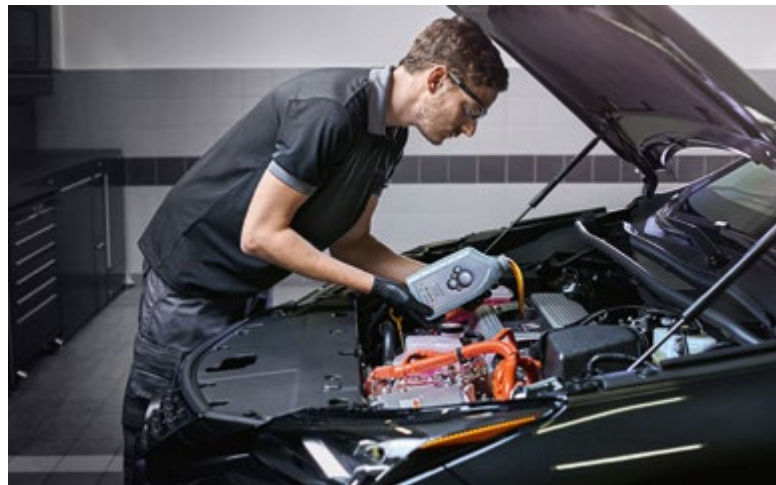

PŘI PROHLÍDCE PROVEDEME NÁSLEDUJÍCÍ ÚKONY:

1. **Odsátí chladicího média** z klimatizačního systému
2. **Regeneraci chladiva** odstraněním mechanických nečistot a vlhkosti
3. **Vakuování** chladicího okruhu
4. **Likvidaci vlhkosti** v chladicím okruhu
5. Zpětné **naplnění chladiva a oleje** do systému
6. **Doplnění nového chladiva** v případě potřeby
7. **Finální kontrolu** těsnosti systému a funkčnosti klimatizace

Případné doplnění provozních kapalin hradí zákazník.