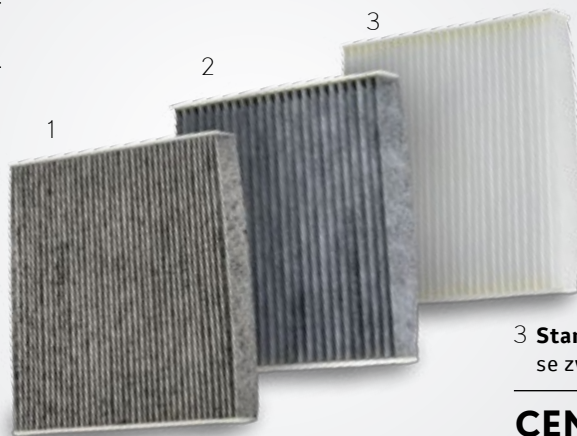

CENA OD 968*/749 Kč

- 2 **Aktivní uhlíkový
pylový a prachový filtr**
se zvýhodněním

**CENA OD 836*
/599 Kč**

- 3 **Standardní pylový a prachový filtr**
se zvýhodněním

CENA OD 543*/429 Kč

Pylové a prachové filtry zachycují nečistoty obsažené ve vzduchu, včetně prachu, sazí, olova, sulfátů a částic výfukových zplodin. Zbavují vzduch vstupující do interiéru prachu, alergenních pylů, zápachů a jiných nečistot.