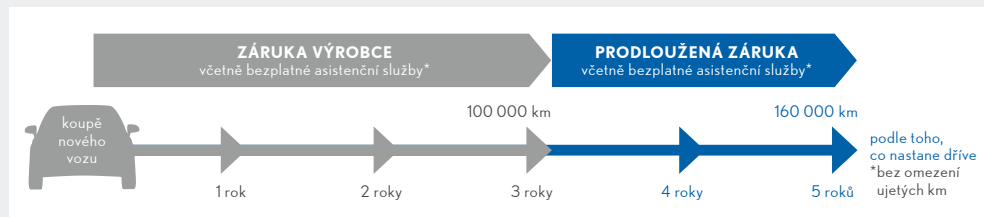

PRODLOUŽENÁ ZÁRUKA LEXUS 3 + 2 / 160 000 KM

Prodloužená záruka Lexus je komplexní pojistný program, který vám poskytne účinnou ochranu v případě neočekávané mechanické nebo elektronické závady na vašem vozidle.

Prodloužená záruka Lexus se řídí záručními podmínkami uvedenými v Záruční knížce prodloužené záruky, které jsou k dispozici ke stažení na www.lexus.cz.

PLATNOST PRODLOUŽENÉ ZÁRUKY LEXUS:

VÝHODY:

- ✓ Záruční oprava bez finanční spoluúčasti zákazníka
- ✓ Záruční opravy v autorizovaných servisech Lexus
- ✓ Použití originálních náhradních dílů
- ✓ Záruka je přenosná na nového majitele - vyšší zůstatková hodnota vozidla

ZAKOUPIT LZE:

- A Při koupi nového vozidla Lexus.
- B Na vozidlo Lexus v provozu kryté zárukou výrobce. Vozidlo musí být mladší tři let od data počátku záruky výrobce a mít najeto méně než 100 000 km a prokazatelnou historii předepsané servisní údržby.

Součástí programu **Prodloužené záruky Lexus** jsou bezplatné celoevropské silniční asistenční služby.

ASISTENČNÍ SLUŽBY VYUŽIJETE V PŘÍPADĚ:

- ✓ poruchy
- ✓ nehody
- ✓ problému s palivem
- ✓ vybití akumulátoru
- ✓ defektu pneumatiky
- ✓ ztráty klíčů či uzamčení klíčů ve vozidle
- ✓ krádeže vozu
- ✓ dalších potíží s vaším vozem

Zkušení operátoři vám vždy poradí a zajistí co nejvhodnější řešení vaší situace.

Bezplatná celoevropská silniční asistenční služba vám vyjždí poskytnout pomoc zdarma **24 hodin denně, 7 dní v týdnu, 365 dní v roce.**

V České republice volejte: **800 100 717**
V zahraničí volejte: **+420 221 586 505**

CENÍK PRODLOUŽENÉ ZÁRUKY

Třída vozidel	Základní cena	Sleva	Zvýhodněná cena
Třída 1: UX, IS, CT, RC	29 900 Kč	17 %	24 900 Kč
Třída 2: NX, RX, ES	46 900 Kč	17 %	38 900 Kč
Třída 3: LC, LS, RC F	59 900 Kč	17 %	49 900 Kč

Zvýhodněná cena - platí při objednání s novým vozidlem nebo při koupi nejpozději do 6 měsíců od předání nového vozidla (počátku záruky výrobce).

Základní cena - platí při koupi prodloužené záruky po uplynutí 6 měsíců od předání nového vozidla (počátku záruky výrobce).

Ceny jsou uvedeny včetně DPH. Platnost od 1. 3. 2021.